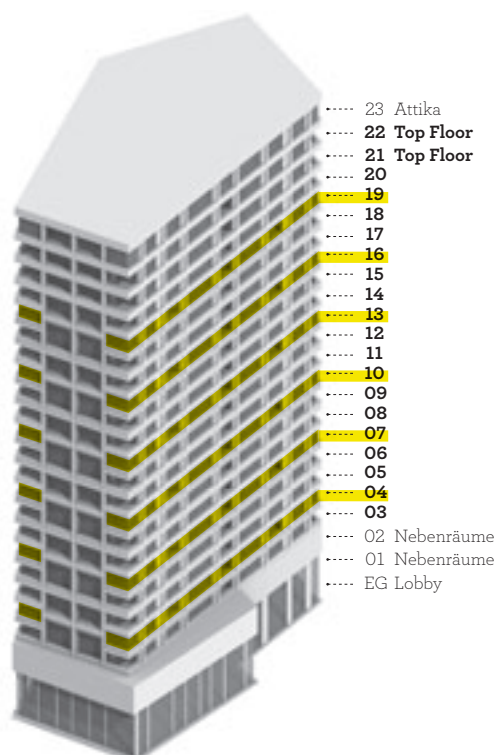

2.5 ZIMMER LOGGIA-STUDIO LIMMATTAL

VERTEILUNG IM GEBÄUDE

LAGE DER WOHNUNG

Etagen:	04 / 07 / 10 / 13 / 16 / 19
Brutto-Wohnfläche:	ca. 54 m ²
Zimmer:	2.5
Ausrichtung:	Limmattal
Raumhöhe:	ca. 2.60 m