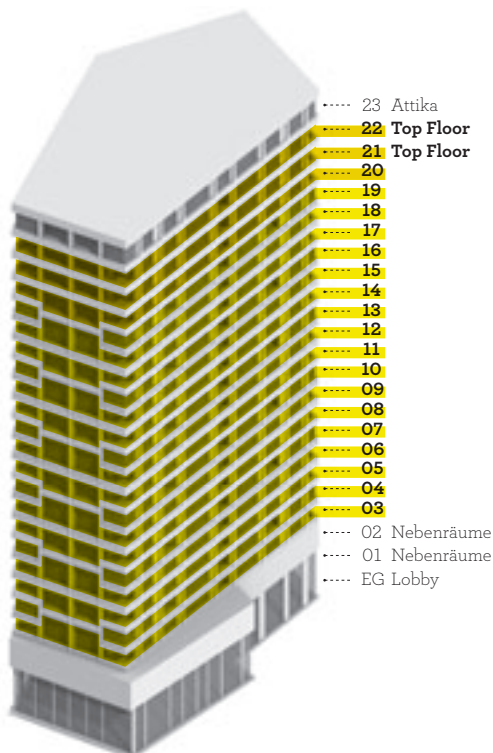

2.5 ZIMMER LOGGIA-WOHNUNG SEE

2.5 ZIMMER TOP FLOOR SEE

VERTEILUNG IM GEBÄUDE

LAGE DER WOHNUNG

Etagen:	03/04/05/06/07/08/09/10/11/12/13/14/15/16/17/18/19/20/21/22
Brutto-Wohnfläche:	ca. 77 m ²
Zimmer:	2.5
Ausrichtung:	See
Raumhöhe:	ca. 2.60 m / ca. 3.10 m in Etagen 21 und 22